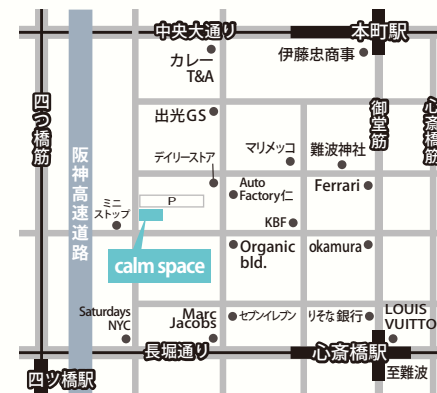

株式会社ビスク

福岡本社 tel. 092-714-6480 fax. 092-714-7692

<http://www.bisque.co.jp/>

OSAKA 10/10 Wed. ~ 12 Fri.

日時 10/10(水) am10:00~pm6:00
 11(木) am10:00~pm6:00
 12(金) am10:00~pm1:00

場所 **Calm space B1F**
 大阪府中央区南船場4-9-14 第一丸米ビル

地下鉄本町15番出口 徒歩7分
 地下鉄心斎橋3番出口 徒歩6分
 地下鉄四ツ橋1A番出口 徒歩4分

TOKYO 10/10 Wed. ~ 12 Fri.

日時 10/10(水) am10:00~pm6:00
 11(木) am10:00~pm6:00
 12(金) am10:00~pm4:00

場所 **I-GARDEN**
 東京都渋谷区代官山町7-8 スカラ代官山
 (※「伊原道場」を目安にお越しく下さい)