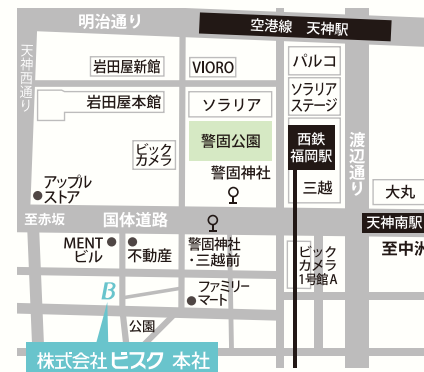

株式会社ビスク

福岡本社 tel. 092-714-6480 fax. 092-714-7692

<http://www.bisque.co.jp/>

OSAKA 10/10 Wed. ~ 12 Fri.

日時 10/10(水) am10:00~pm6:00
 11(木) am10:00~pm6:00
 12(金) am10:00~pm1:00

場所 **Calm space B1F**
 大阪府中央区南船場4-9-14 第一丸米ビル

地下鉄本町15番出口 徒歩7分
 地下鉄心斎橋3番出口 徒歩6分
 地下鉄四ツ橋1A番出口 徒歩4分

TOKYO 10/10 Wed. ~ 12 Fri.

日時 10/10(水) am10:00~pm6:00
 11(木) am10:00~pm6:00
 12(金) am10:00~pm4:00

場所 **I-GARDEN**
 東京都渋谷区代官山町7-8 スカラ代官山
 (※「伊原道場」を目安にお越しく下さい)

東急東横線代官山駅 徒歩3分
 JR山手線恵比寿駅 徒歩5分

FUKUOKA 10/16 Tue. • 17 Wed.

日時 10/16(火) am10:00~pm6:00
 17(水) am10:00~pm6:00

場所 **株式会社ビスク 本社 ショールーム**
 福岡市中央区今泉1-16-20 ヒュセツビル 2F
 tel. 092-714-6480 fax. 092-714-7692

西鉄天神大牟田線 西鉄福岡駅 徒歩3分
 福岡市地下鉄七隈線 天神南駅 徒歩5分
 福岡市地下鉄空港線 天神駅 徒歩7分