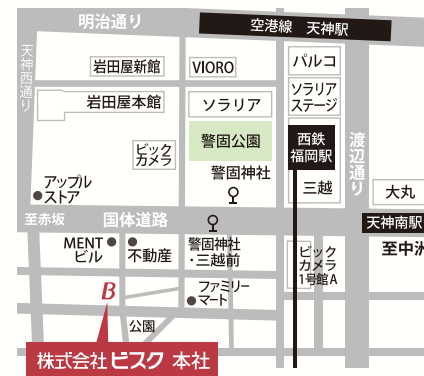

福岡本社 tel. 092-714-6480 fax. 092-714-7692

<http://www.bisque.co.jp/>

OSAKA 3/5 Tue. ~ 7 Thu.

日時 3/5(火) am10:00~pm6:00
6(水) am10:00~pm6:00
7(木) am10:00~pm1:00

場所 Calm space 1F
大阪府中央区南船場4-9-14 第一丸米ビル

地下鉄本町15番出口 徒歩7分
地下鉄心斎橋3番出口 徒歩6分
地下鉄四ツ橋1A番出口 徒歩4分

TOKYO 3/6 Wed. ~ 8 Fri.

日時 3/6(水) am10:00~pm6:00
7(木) am10:00~pm6:00
8(金) am10:00~pm4:00

場所 サンローゼ代官山 101
東京都渋谷区猿楽町11-6 サンローゼ代官山 101
(※「代官山アドレス」の正面の建物です)

東急東横線 代官山駅 徒歩4分
東京メトロ 日比谷線 恵比寿駅 徒歩9分

FUKUOKA 3/19 Tue. • 20 Wed.

日時 3/19(火) am10:00~pm6:00
20(水) am10:00~pm6:00

場所 株式会社ビスク 本社 ショールーム
福岡市中央区今泉1-16-20 ヒュセツビル 2F
tel. 092-714-6480 fax. 092-714-7692

西鉄天神大牟田線 西鉄福岡駅 徒歩3分
福岡市地下鉄七隈線 天神南駅 徒歩5分
福岡市地下鉄空港線 天神駅 徒歩7分