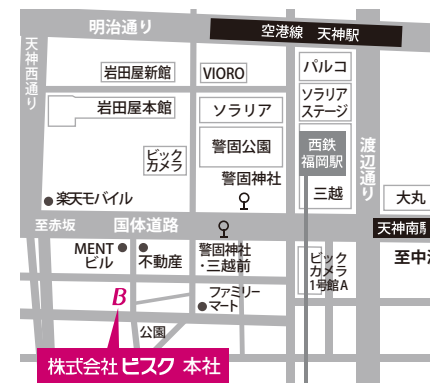

福岡本社 tel. 092-714-6480 fax. 092-714-7692

<http://www.bisque.co.jp/>

FUKUOKA 3/15 Mon. ~ 17 Wed.

日時 3/15(月) 11:00am~6:00pm
3/16(火) 10:00am~6:00pm
3/17(水) 10:00am~6:00pm

場所 株式会社ビスク 本社ショールーム
福岡市中央区今泉1-16-20 ヒュセツビル2F
tel. 092-714-6480 fax. 092-714-7692

携帯やスマートフォンでQRコードを読み込むと会場までの地図が見えます。当日のご来場にご活用下さい。

西鉄天神大牟田線 西鉄福岡駅 徒歩3分
福岡市地下鉄七隈線 天神南駅 徒歩5分
福岡市地下鉄空港線 天神駅 徒歩7分

TOKYO 3/16 Tue. ~ 25 Thu.

日時 3/16(火)~3/25(木) 10:00am~6:00pm
(※土日祝日除く)

場所 株式会社ビスク 東京支店ショールーム
東京都渋谷区恵比寿西2-17-12 エナ代官山202

携帯やスマートフォンでQRコードを読み込むと会場までの地図が見えます。当日のご来場にご活用下さい。

東急東横線 代官山駅東口 徒歩3分
JR線 恵比寿駅西口 徒歩7分
東京メトロ日比谷線 恵比寿駅2番出口 徒歩6分

OSAKA 3/23 Tue. ~ 25 Thu.

日時 3/23(火) 10:00am~6:00pm
3/24(水) 10:00am~6:00pm
3/25(木) 10:00am~1:00pm

場所 Calm space 1F
大阪市中央区南船場4-9-14 第一丸米ビル

携帯やスマートフォンでQRコードを読み込むと会場までの地図が見えます。当日のご来場にご活用下さい。

地下鉄本町15番出口 徒歩7分
地下鉄心斎橋3番出口 徒歩6分