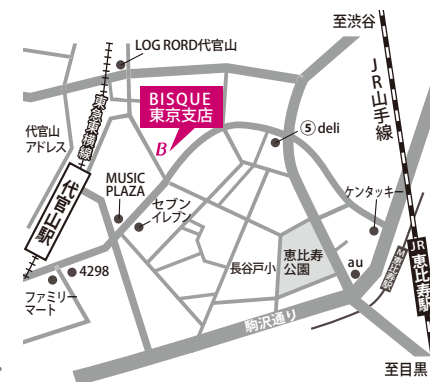

携帯やスマートフォンでQRコードを読み込むと会場までの地図が見えます。当日のご来場にご活用下さい。

西鉄天神大牟田線 西鉄福岡駅 徒歩3分
福岡市地下鉄七隈線 天神南駅 徒歩5分
福岡市地下鉄空港線 天神駅 徒歩7分

TOKYO 3/16 Tue. ~ 25 Thu.

日時 3/16(火)~3/25(木) 10:00am~6:00pm
(※土日祝日除く)

場所 株式会社ビスク 東京支店ショールーム
東京都渋谷区恵比寿西2-17-12 エナ代官山202

携帯やスマートフォンでQRコードを読み込むと会場までの地図が見えます。当日のご来場にご活用下さい。

東急東横線 代官山駅東口 徒歩3分
JR線 恵比寿駅西口 徒歩7分
東京メトロ日比谷線 恵比寿駅2番出口 徒歩6分

OSAKA 3/23 Tue. ~ 25 Thu.

日時 3/23(火) 10:00am~6:00pm
3/24(水) 10:00am~6:00pm
3/25(木) 10:00am~1:00pm

場所 Calm space 1F
大阪市中央区南船場4-9-14 第一丸米ビル

携帯やスマートフォンでQRコードを読み込むと会場までの地図が見えます。当日のご来場にご活用下さい。

地下鉄本町15番出口 徒歩7分
地下鉄心斎橋3番出口 徒歩6分