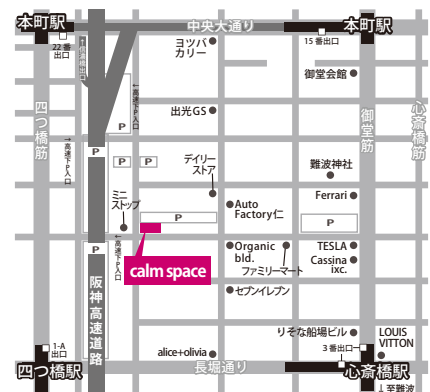

携帯やスマートフォンでQRコードを読み込むと会場までの地図が見えます。当日のご来場にご活用下さい。

西鉄天神大牟田線 西鉄福岡駅 徒歩3分
福岡市地下鉄七隈線 天神南駅 徒歩5分
福岡市地下鉄空港線 天神駅 徒歩7分

TOKYO 3/16 Tue. ~ 25 Thu.

日時 3/16(火)~3/25(木) 10:00am~6:00pm
(※土日祝日除く)

場所 株式会社ビスク 東京支店ショールーム
東京都渋谷区恵比寿西2-17-12 エナ代官山202

携帯やスマートフォンでQRコードを読み込むと会場までの地図が見えます。当日のご来場にご活用下さい。

東急東横線 代官山駅東口 徒歩3分
JR線 恵比寿駅西口 徒歩7分
東京メトロ日比谷線 恵比寿駅2番出口 徒歩6分

OSAKA 3/23 Tue. ~ 25 Thu.

日時 3/23(火) 10:00am~6:00pm
3/24(水) 10:00am~6:00pm
3/25(木) 10:00am~1:00pm

場所 Calm space 1F
大阪市中央区南船場4-9-14 第一丸米ビル

携帯やスマートフォンでQRコードを読み込むと会場までの地図が見えます。当日のご来場にご活用下さい。

地下鉄本町15番出口 徒歩7分
地下鉄心斎橋3番出口 徒歩6分