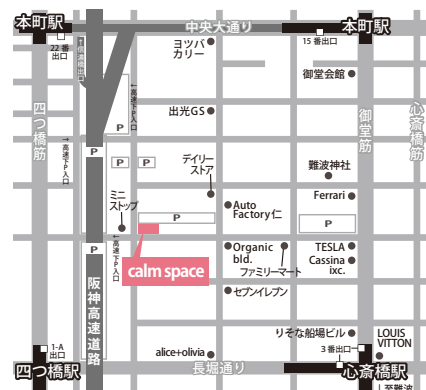

## TOKYO 8/18 Wed. ~ 27 Fri.

日時 8/18(水)~8/27(金) 10:00am~6:00pm  
(※土日祝日除く)

場所 株式会社ビスク 東京支店ショールーム  
東京都渋谷区恵比寿西2-17-12 エナ代官山202

携帯やスマートフォンでQRコードを読み込むと会場までの地図が見えます。当日のご来場にご利用下さい。

東急東横線 代官山駅東口 徒歩3分  
JR線 恵比寿駅西口 徒歩7分  
東京メトロ比谷線 恵比寿駅2番出口 徒歩6分

## OSAKA 8/25 Wed. ~ 27 Fri.

日時 8/25(水) 10:00am~6:00pm  
8/26(木) 10:00am~6:00pm  
8/27(金) 10:00am~1:00pm

場所 Calm space 1F  
大阪市中央区南船場4-9-14 第一丸米ビル

携帯やスマートフォンでQRコードを読み込むと会場までの地図が見えます。当日のご来場にご利用下さい。

地下鉄 本町15番出口 徒歩7分  
地下鉄 心斎橋3番出口 徒歩6分