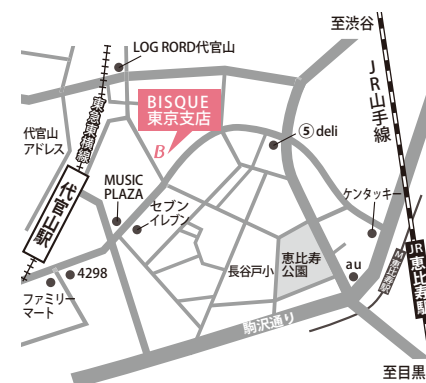

## FUKUOKA 8/18 Wed. ~ 19 Thu.

日時 8/18(水) 11:00am~6:00pm  
8/19(木) 10:00am~6:00pm

場所 株式会社ビスク 本社ショールーム  
福岡市中央区今泉1-16-20 ヒュセツビル 2F  
tel. 092-714-6480 fax. 092-714-7692

携帯やスマートフォンでQRコードを読み込むと会場までの地図が見えます。当日のご来場にご利用下さい。

## TOKYO 8/18 Wed. ~ 27 Fri.

日時 8/18(水)~8/27(金) 10:00am~6:00pm  
(※土日祝日除く)

場所 株式会社ビスク 東京支店ショールーム  
東京都渋谷区恵比寿西2-17-12 エナ代官山202

携帯やスマートフォンでQRコードを読み込むと会場までの地図が見えます。当日のご来場にご利用下さい。

東急東横線 代官山駅東口 徒歩3分  
JR線 恵比寿駅西口 徒歩7分  
東京メトロ比谷線 恵比寿駅2番出口 徒歩6分

## OSAKA 8/25 Wed. ~ 27 Fri.

日時 8/25(水) 10:00am~6:00pm  
8/26(木) 10:00am~6:00pm  
8/27(金) 10:00am~1:00pm

場所 Calm space 1F  
大阪市中央区南船場4-9-14 第一丸米ビル

携帯やスマートフォンでQRコードを読み込むと会場までの地図が見えます。当日のご来場にご利用下さい。

地下鉄 本町15番出口 徒歩7分  
地下鉄 心斎橋3番出口 徒歩6分