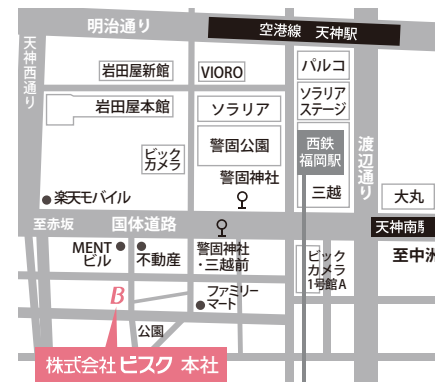

## FUKUOKA 8/18 Wed. ~ 19 Thu.

日時 8/18(水) 11:00am~6:00pm  
8/19(木) 10:00am~6:00pm

場所 株式会社ビスク 本社ショールーム  
福岡市中央区今泉1-16-20 ヒュセツビル 2F  
tel. 092-714-6480 fax. 092-714-7692

携帯やスマートフォンでQRコードを読み込むと会場までの地図が見えます。当日のご来場にご利用下さい。

## TOKYO 8/18 Wed. ~ 27 Fri.

日時 8/18(水)~8/27(金) 10:00am~6:00pm  
(※土日祝日除く)

場所 株式会社ビスク 東京支店ショールーム  
東京都渋谷区恵比寿西2-17-12 エナ代官山202

携帯やスマートフォンでQRコードを読み込むと会場までの地図が見えます。当日のご来場にご利用下さい。

東急東横線 代官山駅東口 徒歩3分  
JR線 恵比寿駅西口 徒歩7分  
東京メトロ比谷線 恵比寿駅2番出口 徒歩6分

## OSAKA 8/25 Wed. ~ 27 Fri.

日時 8/25(水) 10:00am~6:00pm  
8/26(木) 10:00am~6:00pm  
8/27(金) 10:00am~1:00pm

場所 Calm space 1F  
大阪市中央区南船場4-9-14 第一丸米ビル

携帯やスマートフォンでQRコードを読み込むと会場までの地図が見えます。当日のご来場にご利用下さい。

地下鉄 本町15番出口 徒歩7分  
地下鉄 心斎橋3番出口 徒歩6分