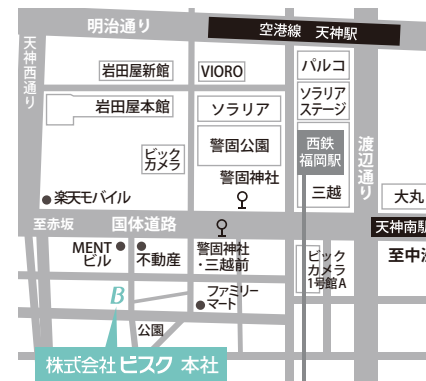

福岡本社 tel. 092-714-6480 fax. 092-714-7692

<http://www.bisque.co.jp/>

FUKUOKA 8/17 Wed. ~ 18 Thu.

日時 8/17(水) 10:00am~6:00pm
8/18(木) 10:00am~6:00pm

場所 株式会社ビスク 本社ショールーム
福岡市中央区今泉1-16-20 ヒュセツビル 2F
tel. 092-714-6480 fax. 092-714-7692

携帯やスマートフォンでQRコードを読み込むと会場までの地図が見えます。当日のご来場にご活用下さい。

西鉄天神大牟田線 西鉄福岡駅 徒歩3分
福岡市地下鉄七隈線 天神南駅 徒歩5分
福岡市地下鉄空港線 天神駅 徒歩7分

TOKYO 8/18 Thu. ~ 26 Fri.

日時 8/18(木)~8/26(金) 10:00am~6:00pm
(※土日祝日除く)

場所 株式会社ビスク 東京支店ショールーム
東京都渋谷区恵比寿西2-17-12 エナ代官山202

携帯やスマートフォンでQRコードを読み込むと会場までの地図が見えます。当日のご来場にご活用下さい。

東急東横線 代官山駅東口 徒歩3分
J-R線 恵比寿駅西口 徒歩7分
東京メトロ日比谷線 恵比寿駅2番出口 徒歩6分

OSAKA 8/24 Wed. ~ 26 Fri.

日時 8/24(水) 10:00am~6:00pm
8/25(木) 10:00am~6:00pm
8/26(金) 10:00am~1:00pm

場所 Calm space 1F
大阪市中央区南船場4-9-14 第一丸米ビル

携帯やスマートフォンでQRコードを読み込むと会場までの地図が見えます。当日のご来場にご活用下さい。

地下鉄本町15番出口 徒歩7分
地下鉄心斎橋3番出口 徒歩6分