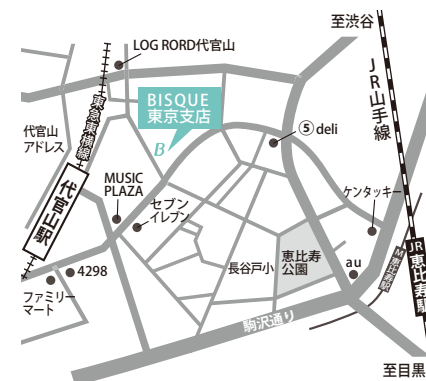

携帯やスマートフォンでQRコードを読み込むと会場までの地図が見えます。当日のご来場にご活用下さい。

西鉄天神大牟田線 西鉄福岡駅 徒歩3分
福岡市地下鉄七隈線 天神南駅 徒歩5分
福岡市地下鉄空港線 天神駅 徒歩7分

TOKYO 8/18 Thu. ~ 26 Fri.

日時 8/18(木)~8/26(金) 10:00am~6:00pm
(※土日祝日除く)

場所 株式会社ビスク 東京支店ショールーム
東京都渋谷区恵比寿西2-17-12 エナ代官山202

携帯やスマートフォンでQRコードを読み込むと会場までの地図が見えます。当日のご来場にご活用下さい。

東急東横線 代官山駅東口 徒歩3分
J-R線 恵比寿駅西口 徒歩7分
東京メトロ日比谷線 恵比寿駅2番出口 徒歩6分

OSAKA 8/24 Wed. ~ 26 Fri.

日時 8/24(水) 10:00am~6:00pm
8/25(木) 10:00am~6:00pm
8/26(金) 10:00am~1:00pm

場所 Calm space 1F
大阪市中央区南船場4-9-14 第一丸米ビル

携帯やスマートフォンでQRコードを読み込むと会場までの地図が見えます。当日のご来場にご活用下さい。

地下鉄本町15番出口 徒歩7分
地下鉄心斎橋3番出口 徒歩6分